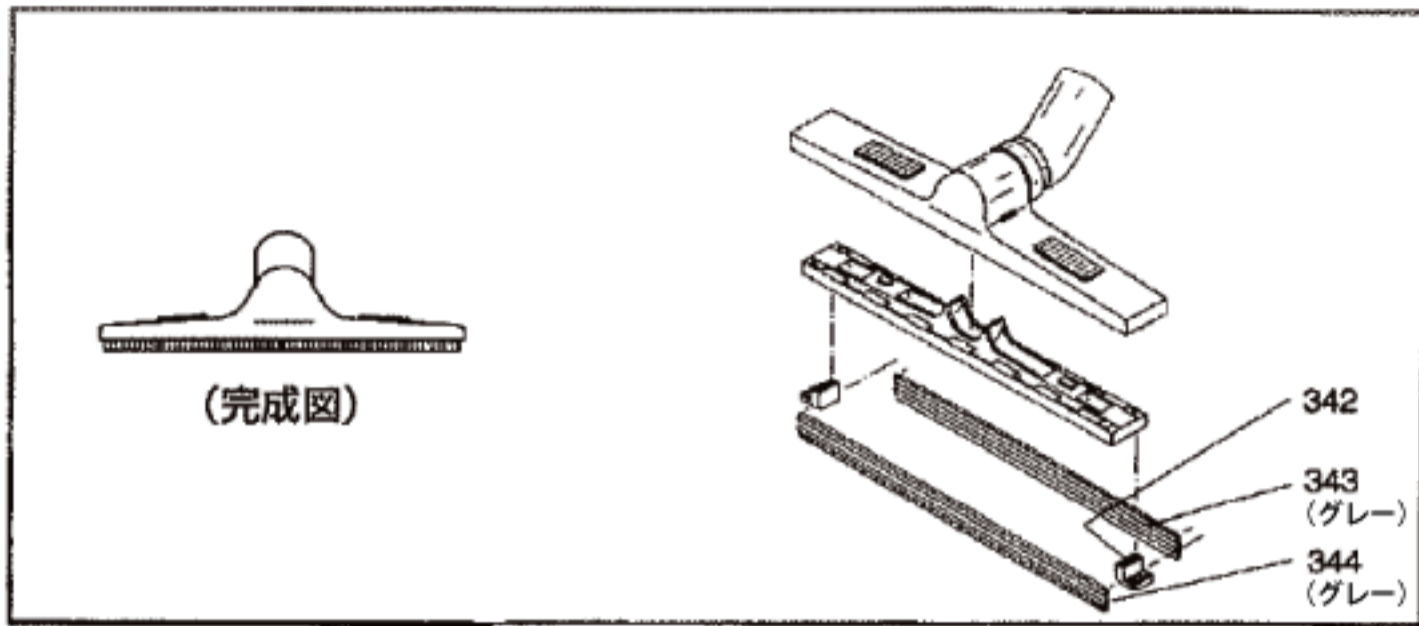

图表 A

图表 B

図表 C

吸引ホース ※ウェット、ドライバキューム共通

延長管 ※ウェット、ドライバキューム共通

アイドルカップリング ※ウェットノズル (プレミアム) 用

図表 D 図番 220 : 8500.490 ウェットノズル (プレミアム) を取り付けるために必要です

図表 D

ウェットノズル (スタンダード)

ウェットノズル (プレミアム)

図表 C 図番 200
8500.440 アンゲルカップリング

床ノズル (ドライバキューム)

図表 OP

(ドライ用)