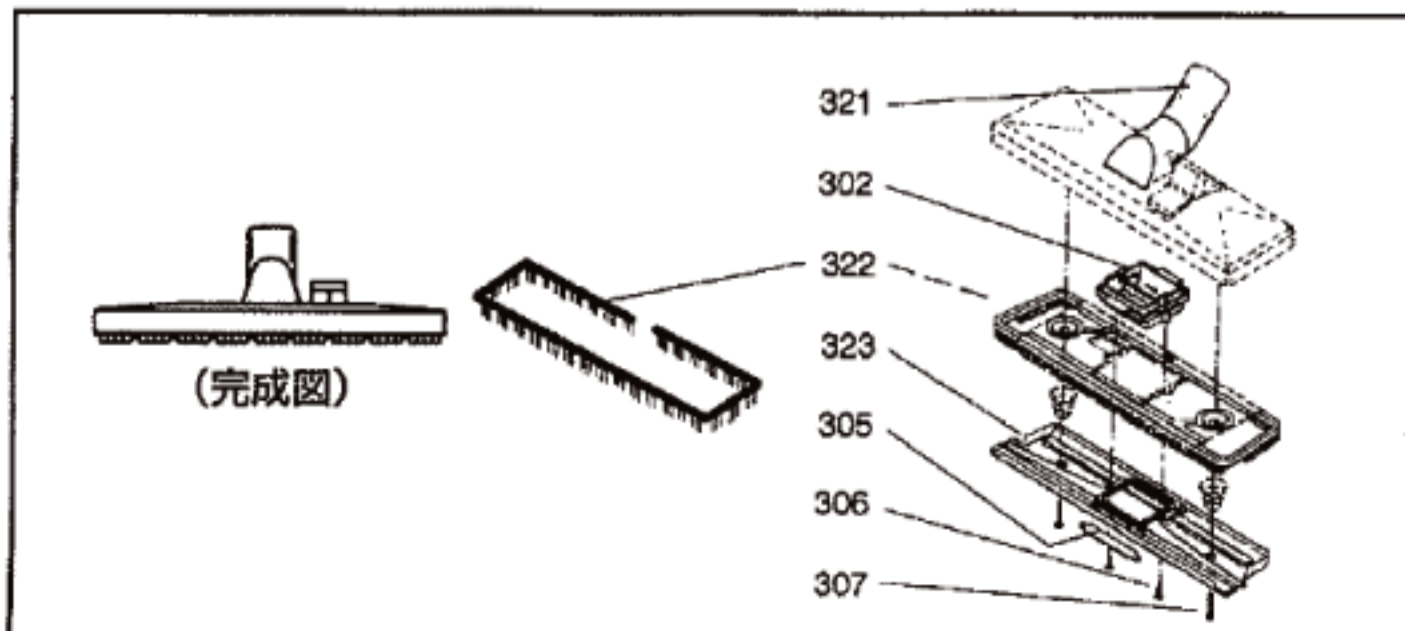

ウェットノズル (スタンダード)

ウェットノズル (プレミアム)

図表 C 図番 200
8500.440 アンゲルカップリング

床ノズル (ドライバキューム)

図表 OP

(ドライ用)