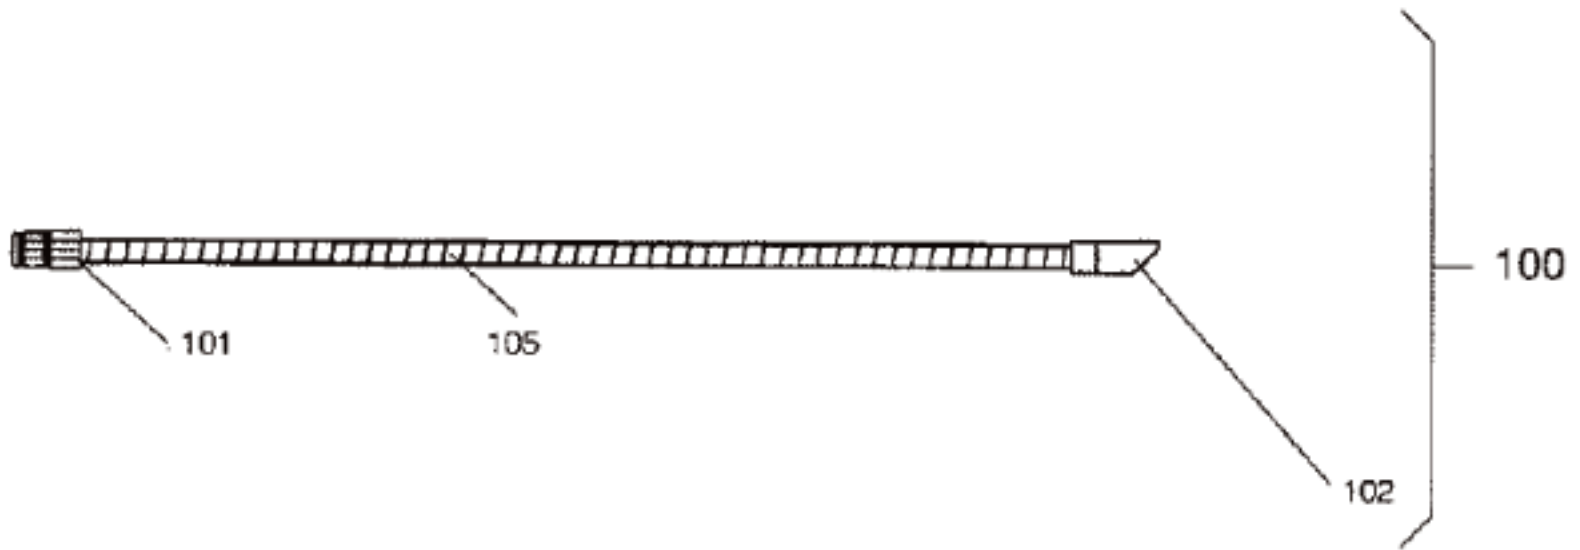

图表 A

图表 B

図表 C

吸引ホース ※ウェット、ドライバキューム共通

延長管 ※ウェット、ドライバキューム共通

アイドルカップリング ※ウェットノズル (プレミアム) 用

図表 D 図番 220 : 8500.490 ウェットノズル (プレミアム) を取り付けるために必要です

図表 D

ウェットノズル (スタンダード)

ウェットノズル (プレミアム)

図表 C 図番 200
8500.440 アンゲルカップリング

床ノズル (ドライバキューム)

図表 OP

(ドライ用)