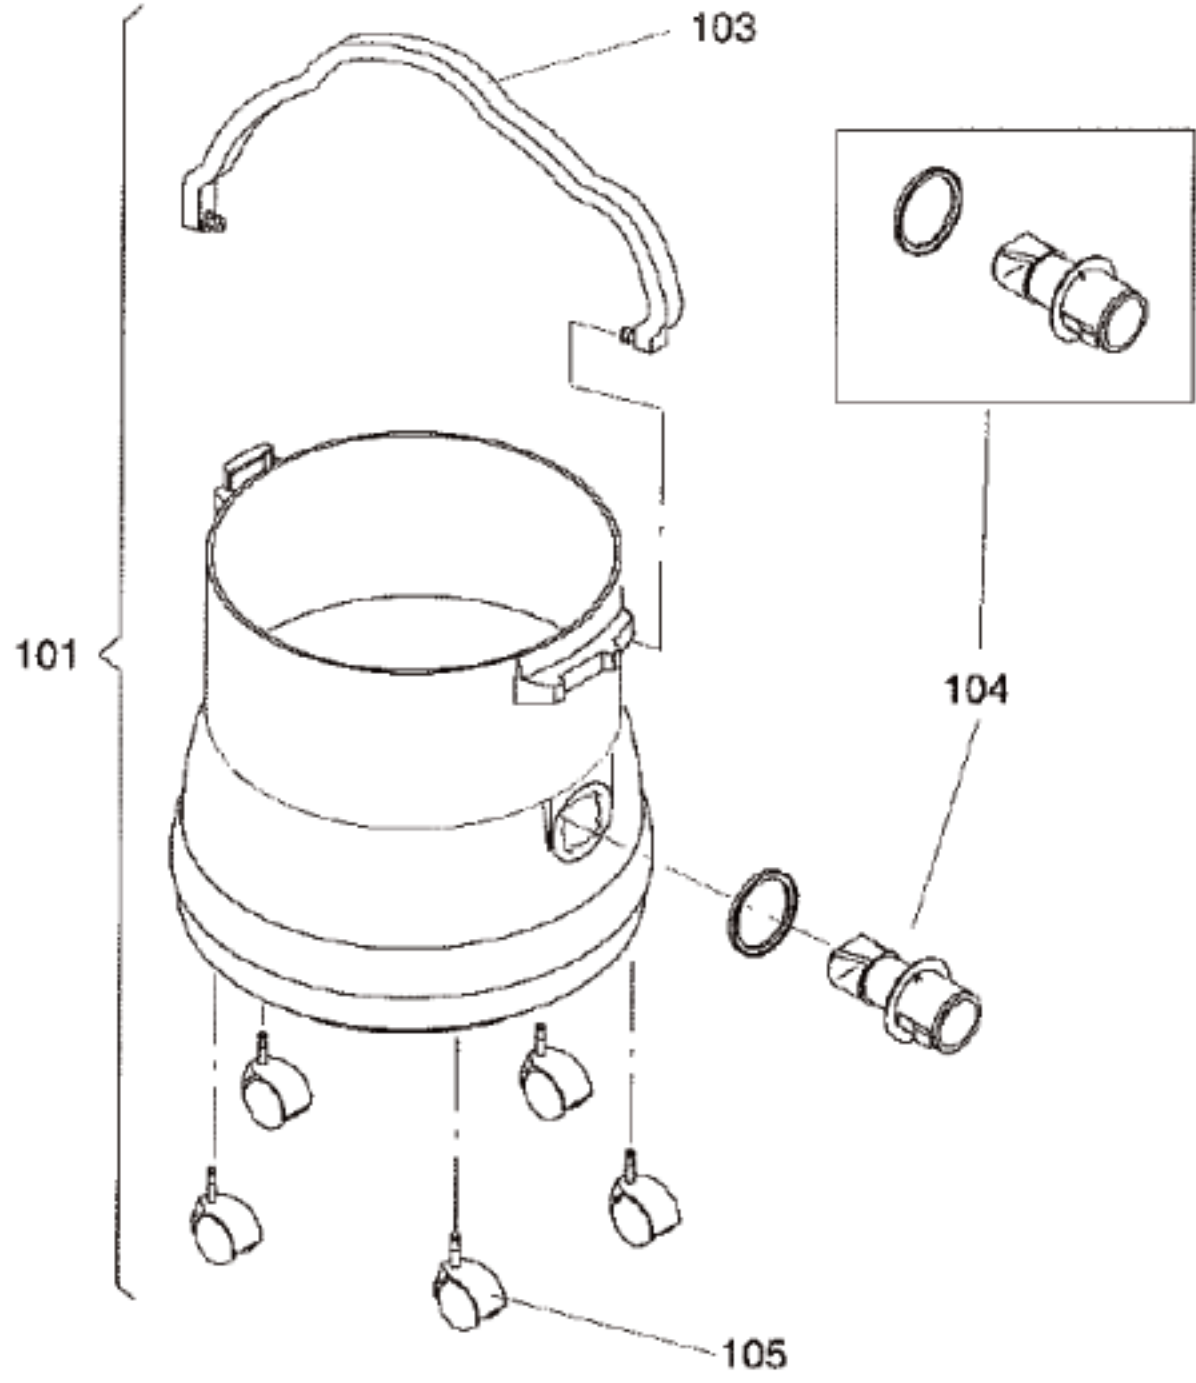

图表 A

图表 B

図表 C

吸引ホース ※ウェット、ドライバキューム共通

延長管 ※ウェット、ドライバキューム共通

アイドルカップリング ※ウェットノズル (プレミアム) 用

図表 D 図番 220 : 8500.490 ウェットノズル (プレミアム) を取り付けるために必要です

図表 D

ウェットノズル (スタンダード)

ウェットノズル (プレミアム)

図表 C 図番 200
8500.440 アンゲルカップリング

床ノズル (ドライバキューム)

図表 OP

(ドライ用)