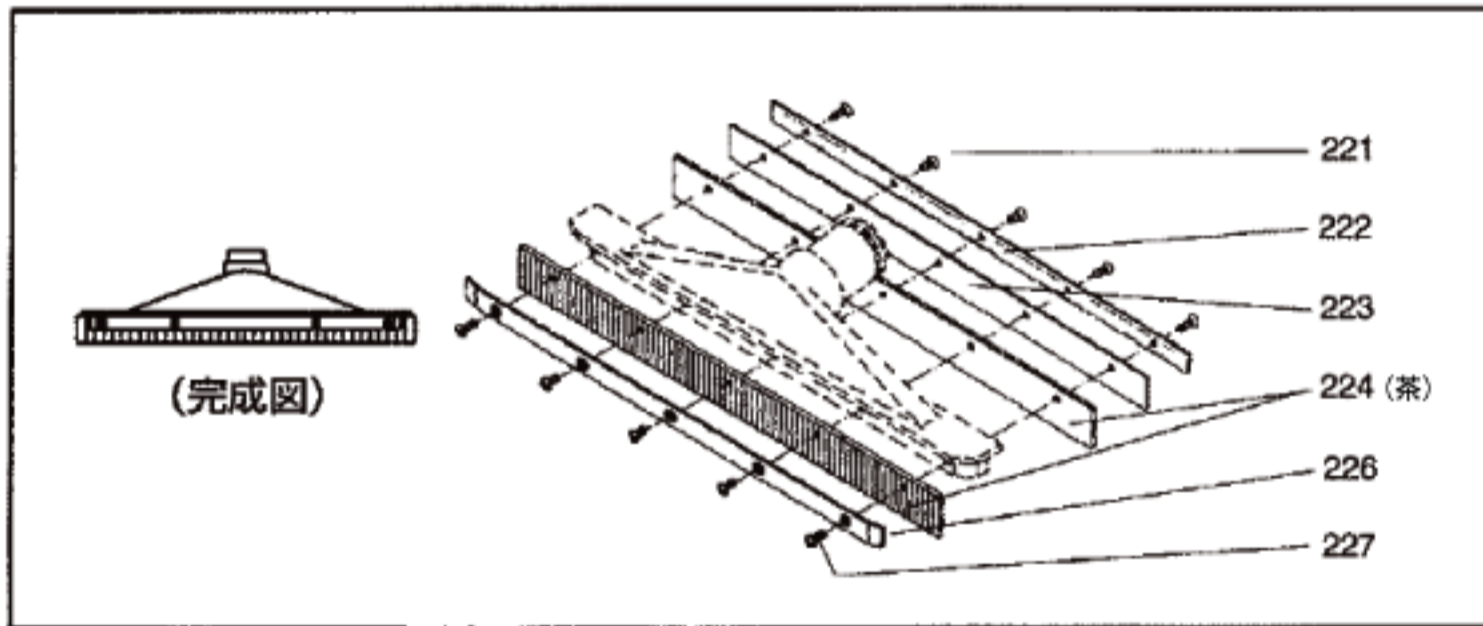

图表 A

图表 B

図表 C

吸引ホース ※ウェット、ドライバキューム共通

延長管 ※ウェット、ドライバキューム共通

アイドルカップリング ※ウェットノズル (プレミアム) 用

図表 D 図番 220 : 8500.490 ウェットノズル (プレミアム) を取り付けるために必要です

図表 D

ウェットノズル (スタンダード)

ウェットノズル (プレミアム)

図表 C 図番 200
8500.440 アンゲルカップリング

床ノズル (ドライバキューム)

図表 OP

(ドライ用)