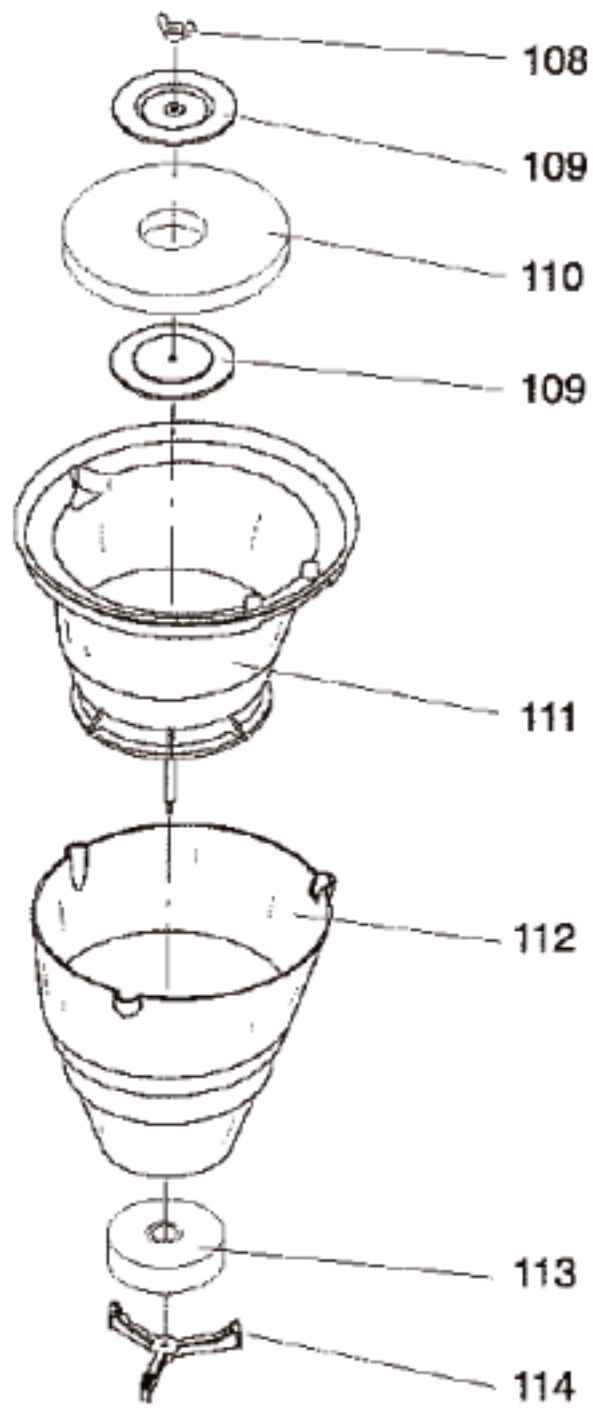

图表 A

图表 B

図表 C

吸引ホース ※ウェット、ドライバキューム共通

延長管 ※ウェット、ドライバキューム共通

アイドルカップリング ※ウェットノズル (プレミアム) 用

図表 D 図番 220 : 8500.490 ウェットノズル (プレミアム) を取り付けるために必要です

図表 D

ウェットノズル (スタンダード)

ウェットノズル (プレミアム)

図表 C 図番 200
8500.440 アンゲルカップリング

床ノズル (ドライバキューム)

図表 OP

(ドライ用)