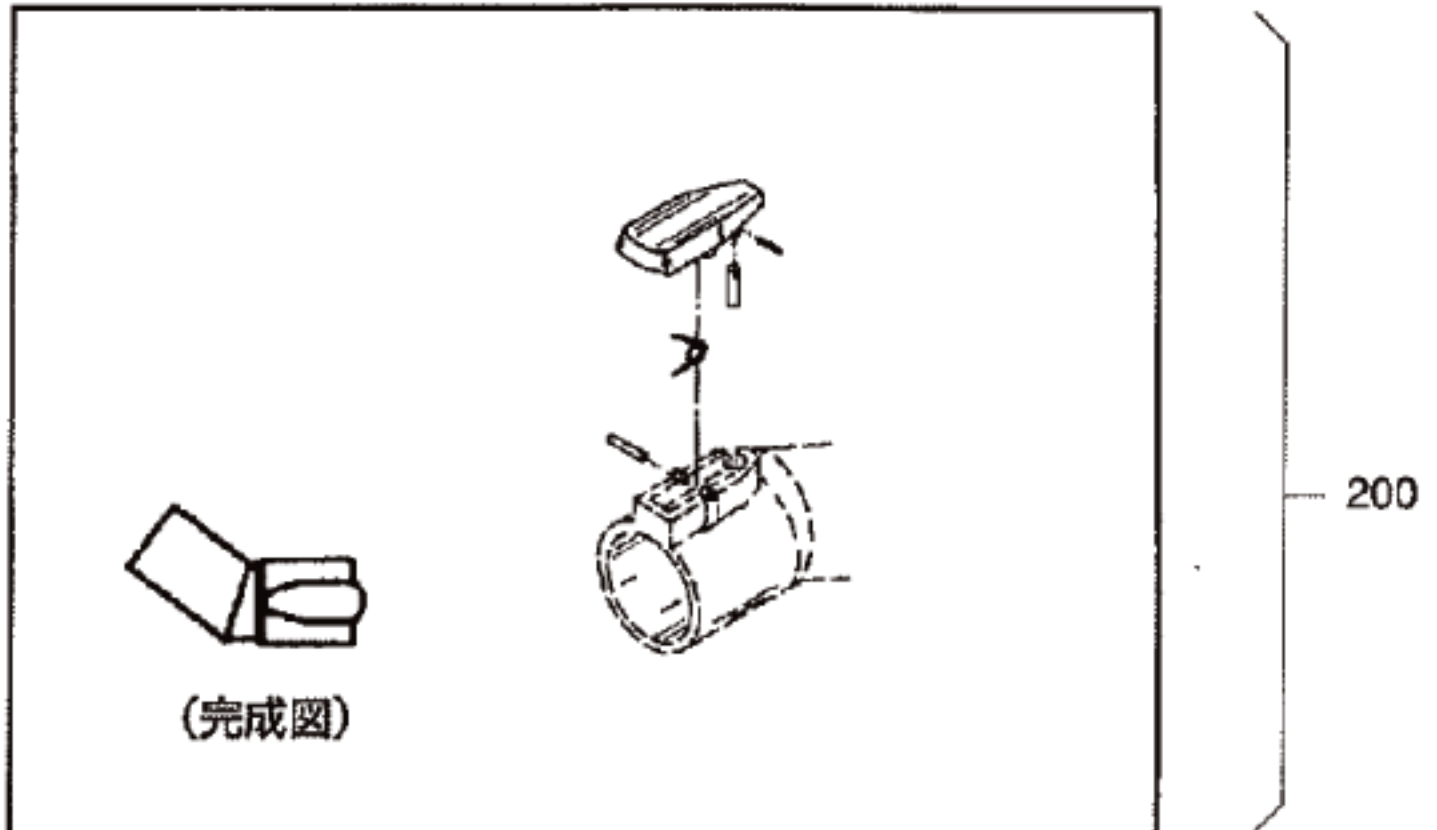

图表 A

图表 B

図表 C

吸引ホース ※ウェット、ドライバキューム共通

延長管 ※ウェット、ドライバキューム共通

アイドルカップリング ※ウェットノズル (プレミアム) 用

図表 D 図番 220 : 8500.490 ウェットノズル (プレミアム) を取り付けるために必要です

図表 D

ウェットノズル (スタンダード)

ウェットノズル (プレミアム)

図表 C 図番 200
8500.440 アンゲルカップリング

床ノズル (ドライバキューム)

図表 OP

(ドライ用)