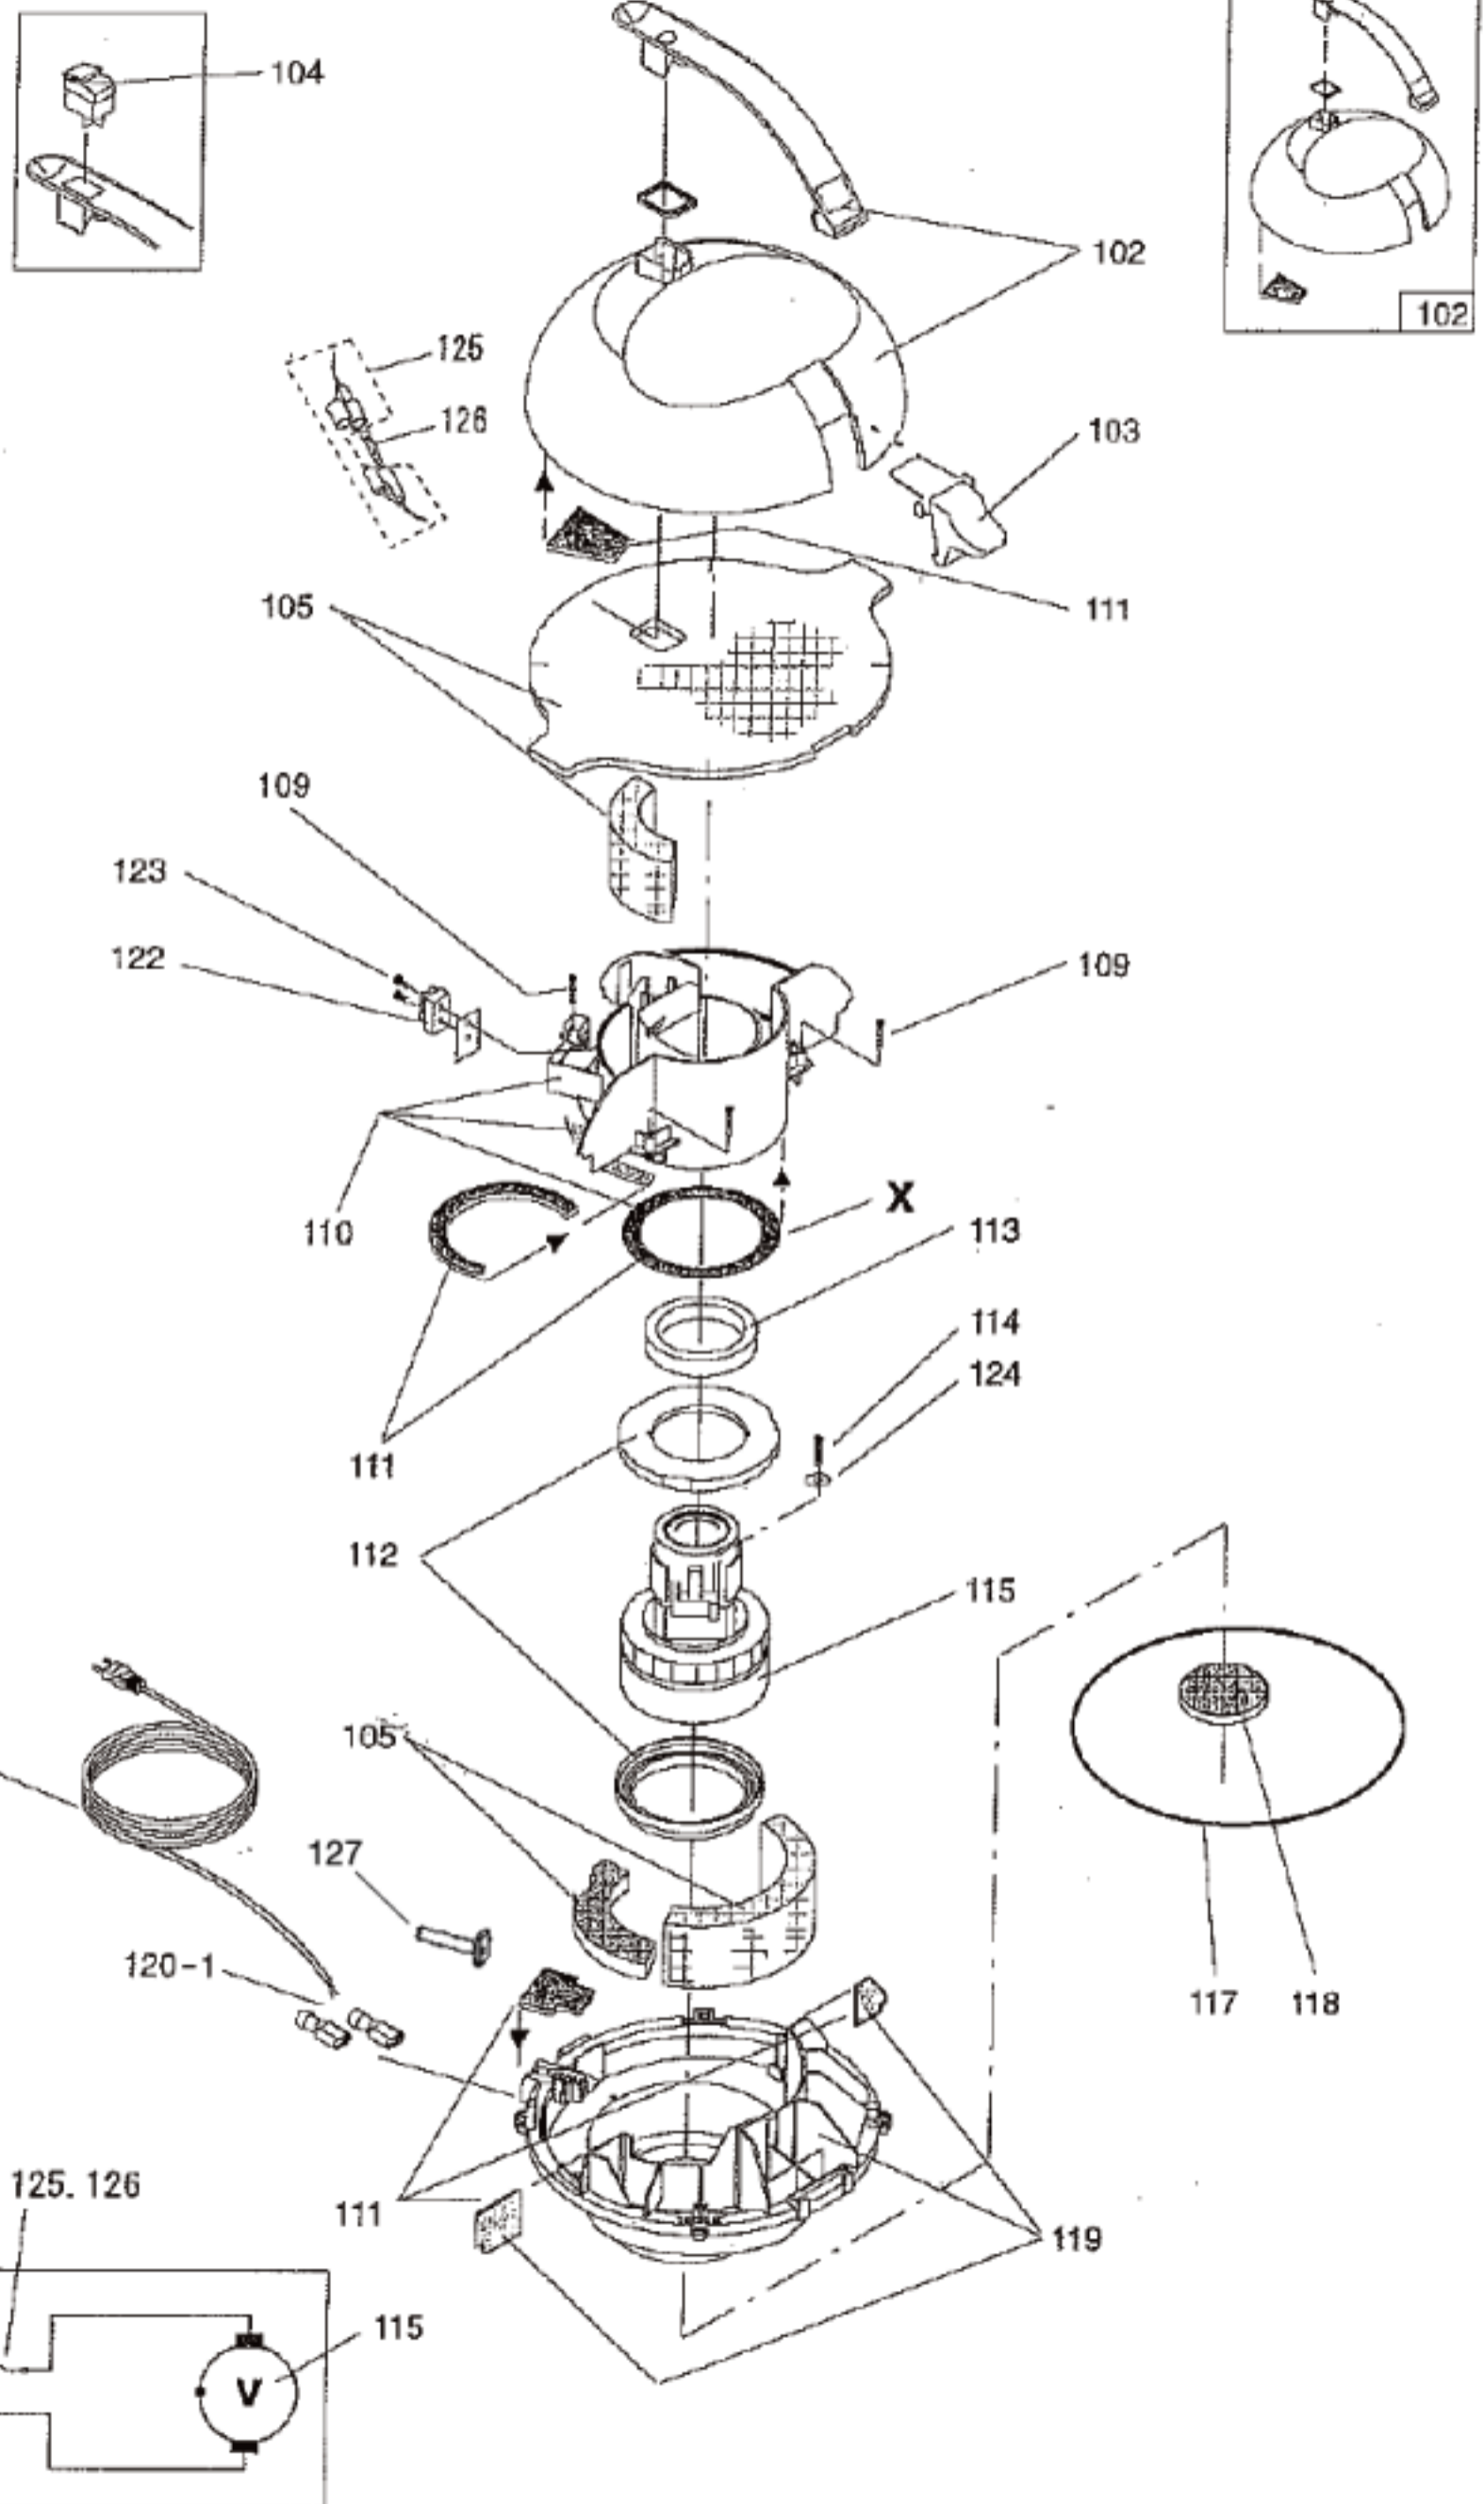

图表 A

图表 B

図表 C

吸引ホース ※ウェット、ドライバキューム共通

延長管 ※ウェット、ドライバキューム共通

アイドルカップリング ※ウェットノズル (プレミアム) 用

図表 D 図番 220 : 8500.490 ウェットノズル (プレミアム) を取り付けるために必要です

図表 D

ウェットノズル (スタンダード)

ウェットノズル (プレミアム)

図表 C 図番 200
8500.440 アンゲルカップリング

床ノズル (ドライバキューム)

図表 OP

(ドライ用)