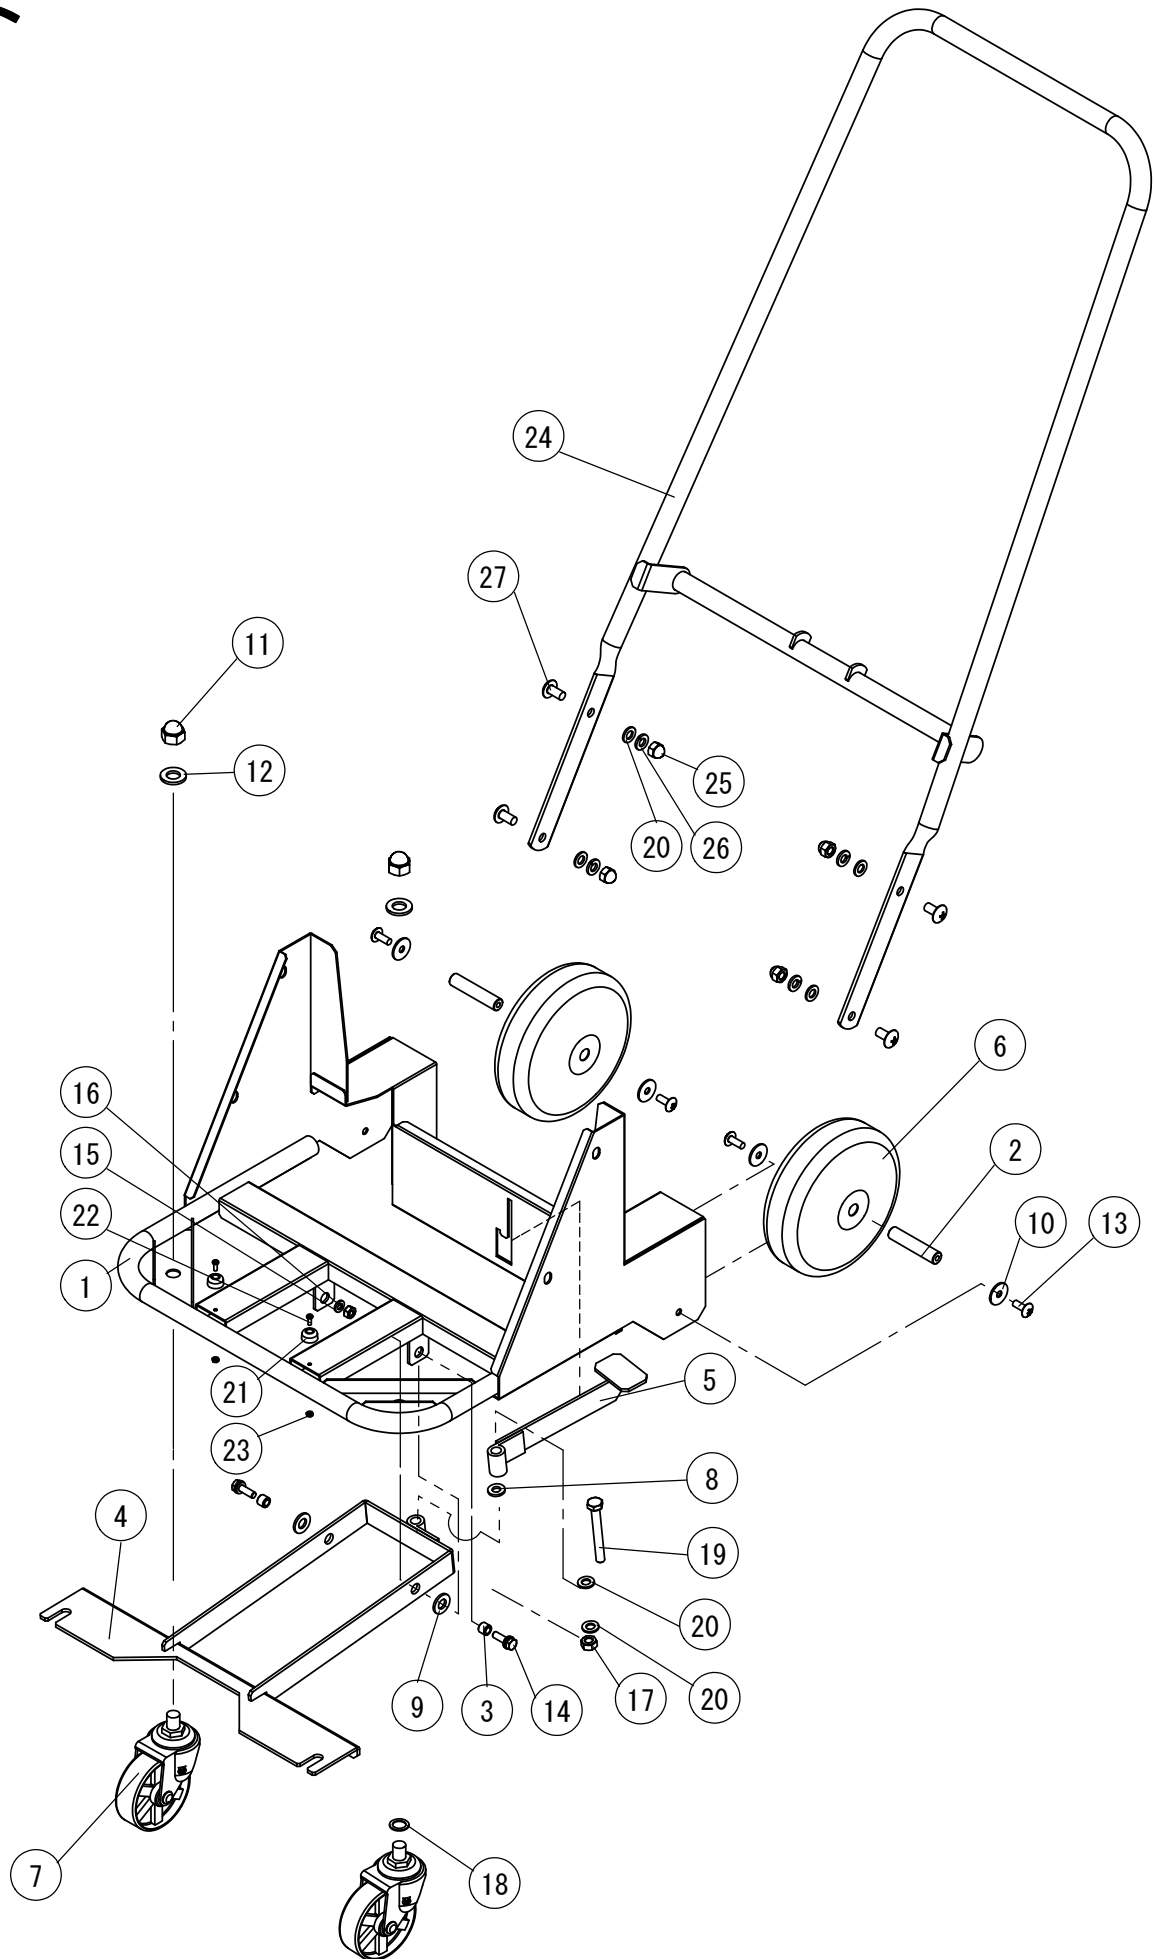

エアスクープ J モーターヘッド部

エアスcoopJ タンクASSY

エアスクープJ スクイージASSY

エアスクープJ カート

WetVac
エアスクープJ
カート ASSY

※カート ASSY には「CD.No.6003505 ハンドル」は含まれません
ハンドル取付スクリューは同梱されています

エアスcoopJ フリーポケット