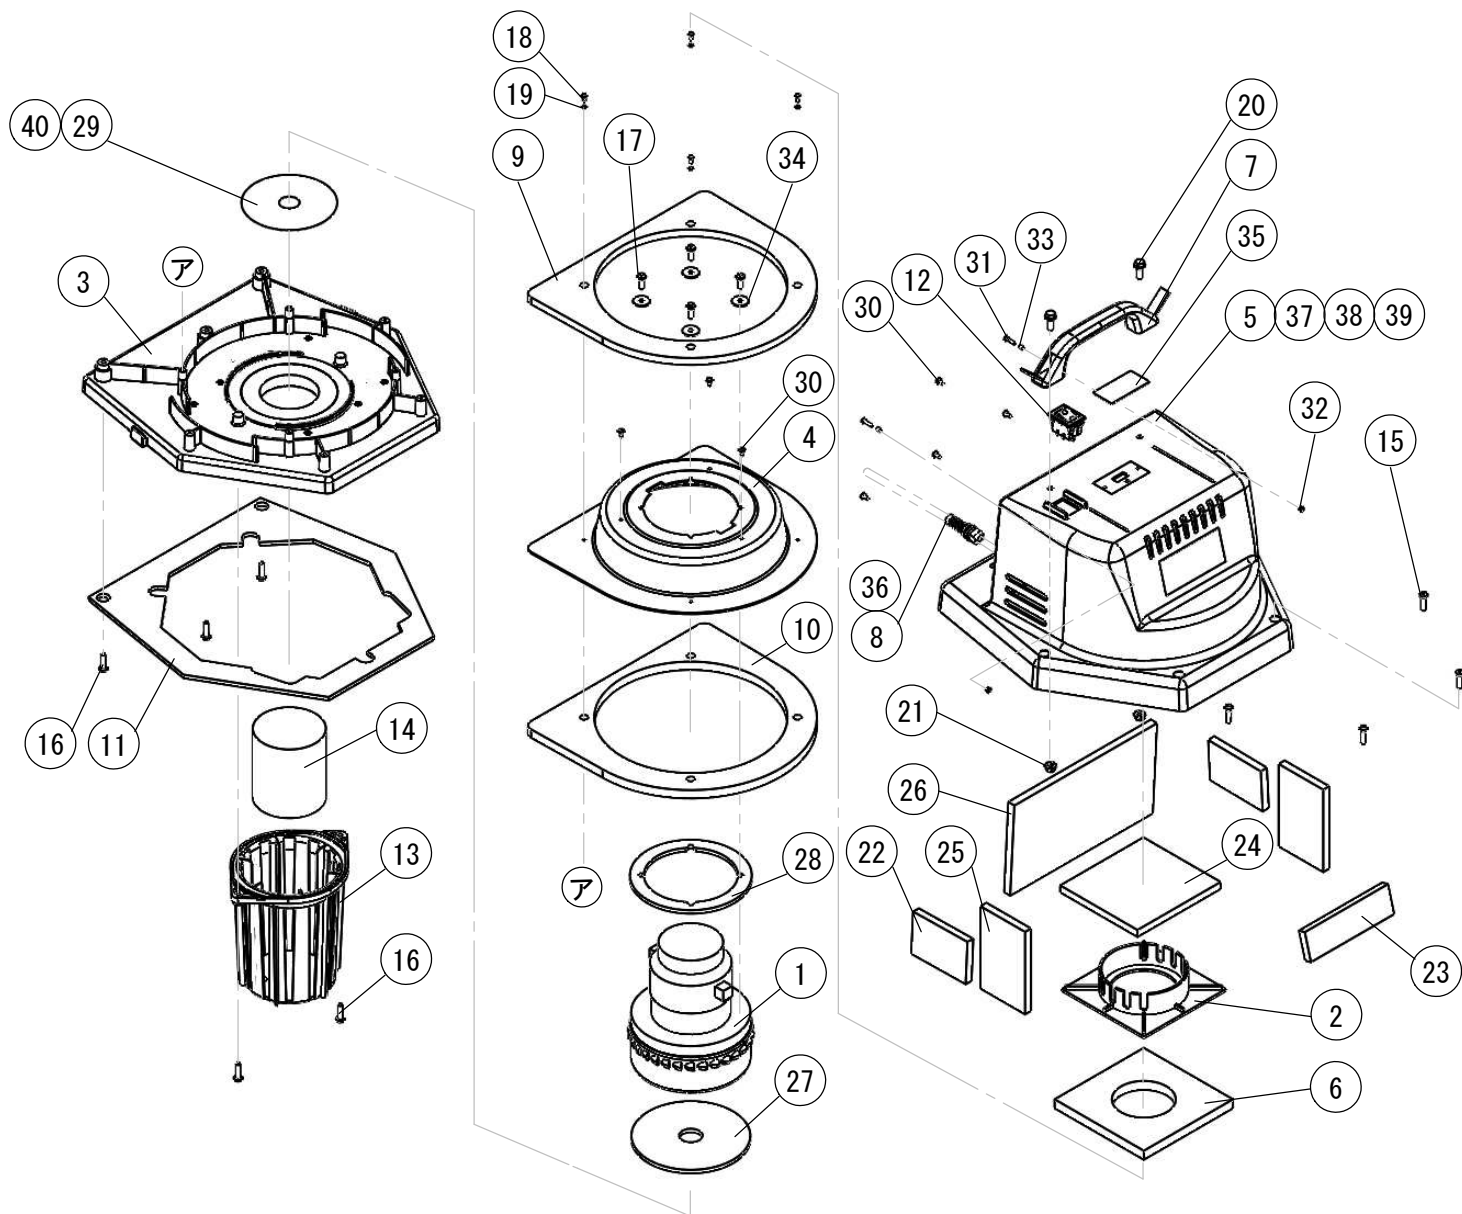

エアスクープ J モーターヘッド部

エアスcoopJ タンクASSY

エアスクープJ スクイージASSY

エアスクープJ カート

WetVac
エアスクープJ
カート ASSY

※カート ASSY には「CD.No.6003505 ハンドル」は含まれません
ハンドル取付スクリューは同梱されています

エアスcoopJ フリーポケット