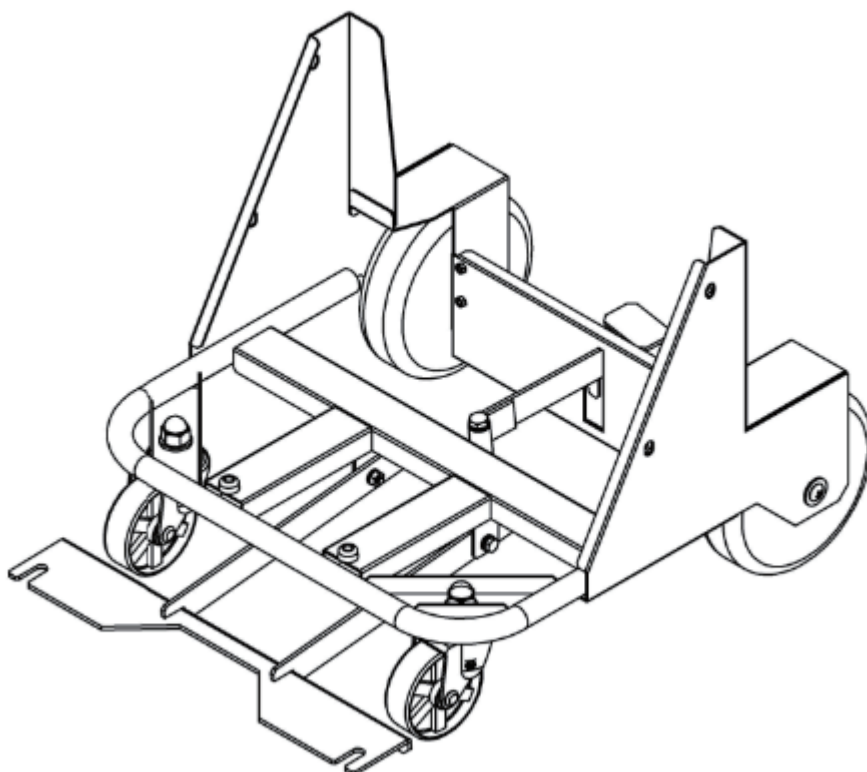

エアスクープ J モーターヘッド部

エアスcoopJ タンクASSY

エアスクープJ スクイージASSY

エアスクープJ カート

WetVac
エアスクープJ
カート ASSY

※カート ASSY には「CD.No.6003505 ハンドル」は含まれません
ハンドル取付スクリューは同梱されています

エアスcoopJ フリーポケット