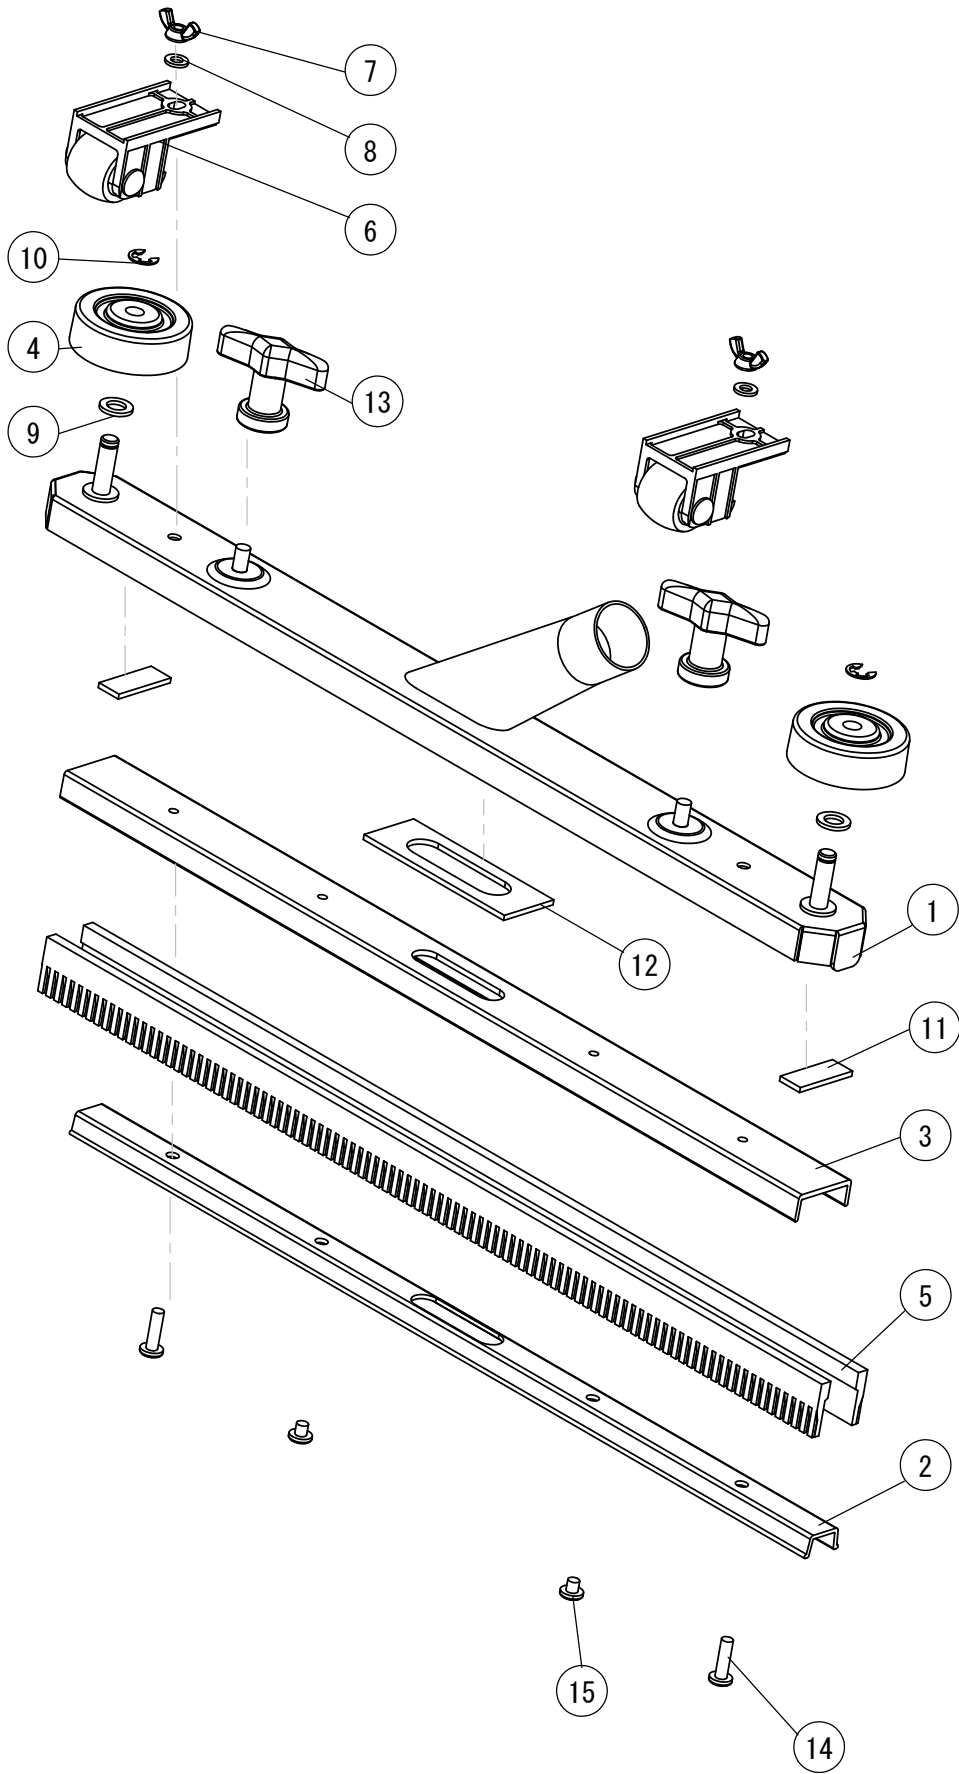

エアスクープ J モーターヘッド部

エアスcoopJ タンクASSY

エアスクープJ スクイージASSY

エアスクープJ カート

WetVac
エアスクープJ
カート ASSY

※カート ASSY には「CD.No.6003505 ハンドル」は含まれません
ハンドル取付スクリューは同梱されています

エアスcoopJ フリーポケット