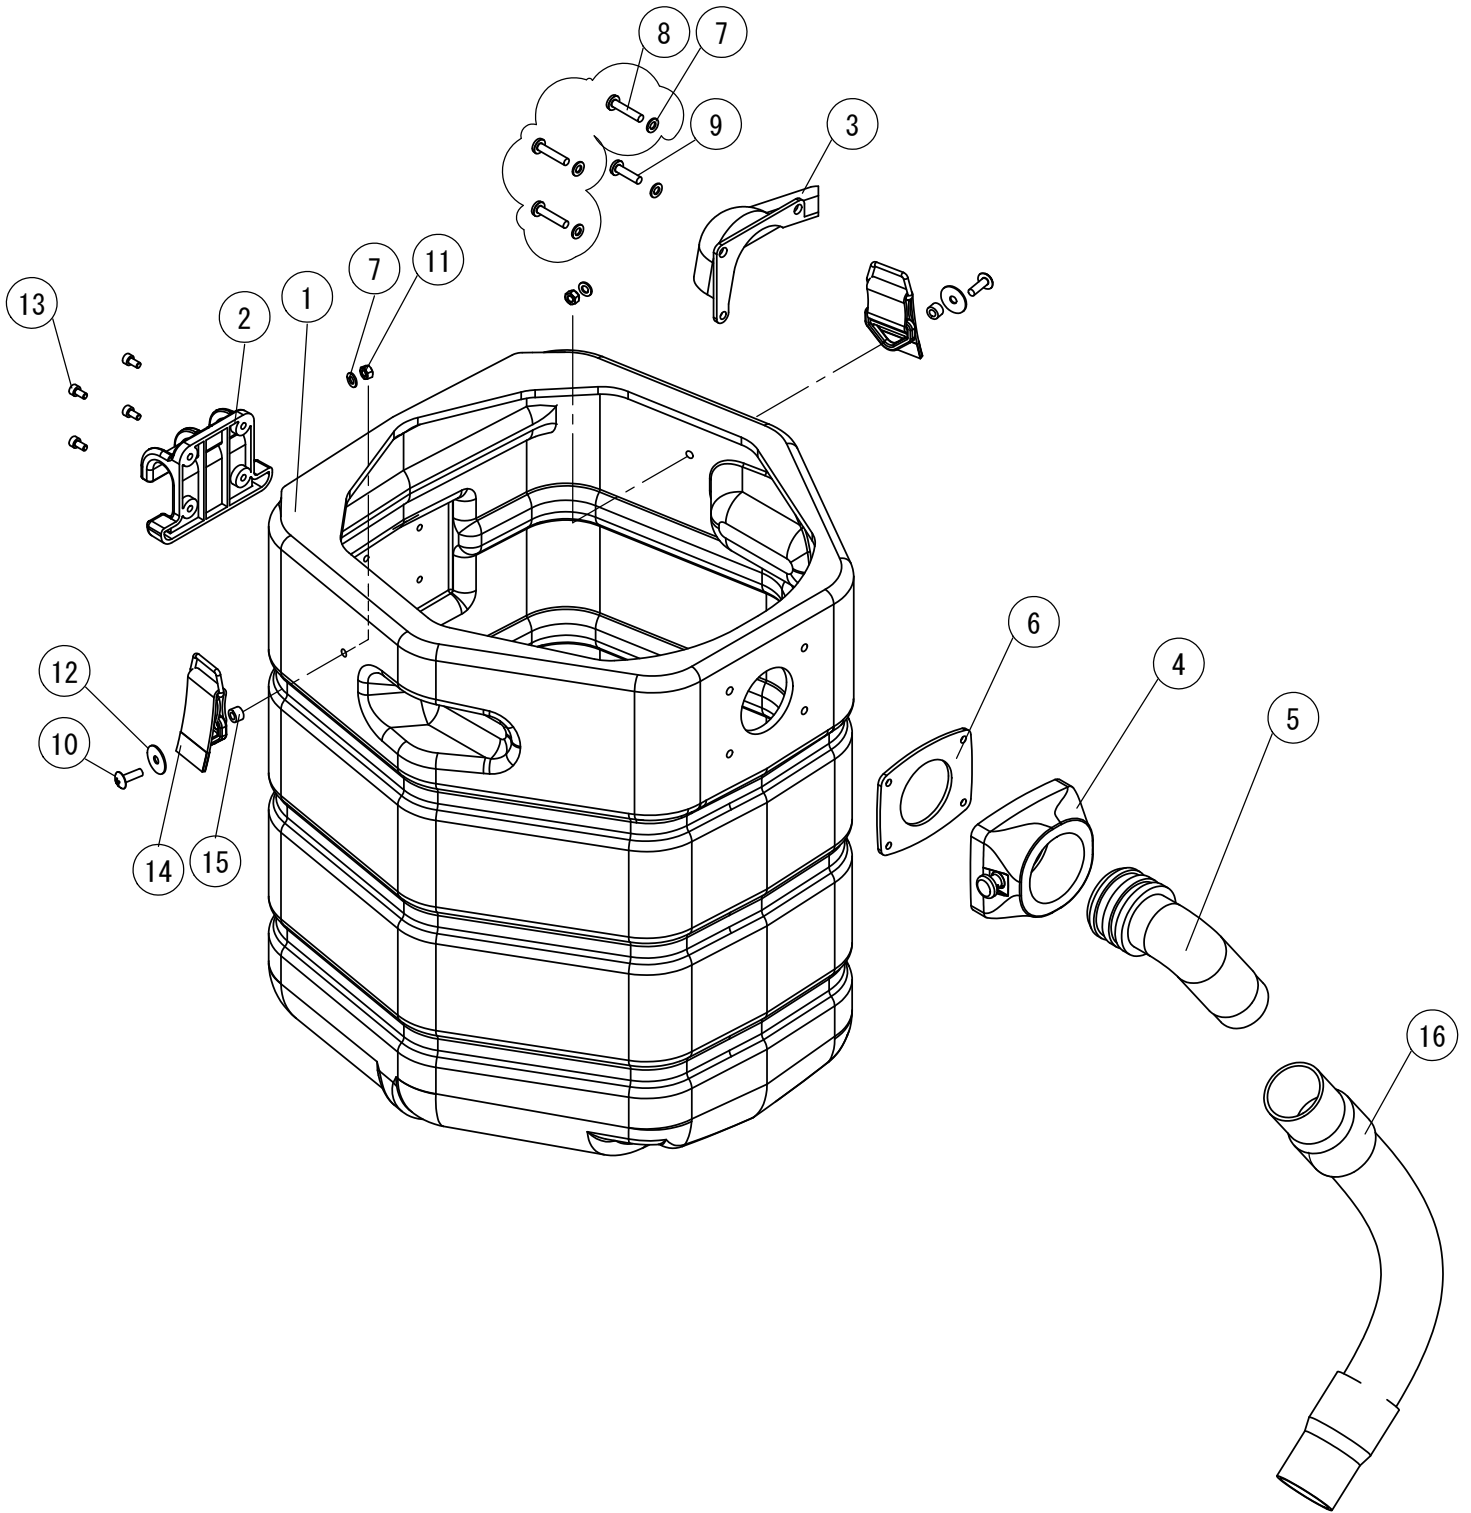

エアスクープ J モーターヘッド部

エアスcoopJ タンクASSY

エアスクープJ スクイージASSY

エアスクープJ カート

WetVac
エアスクープJ
カート ASSY

※カート ASSY には「CD.No.6003505 ハンドル」は含まれません
ハンドル取付スクリューは同梱されています

エアスcoopJ フリーポケット